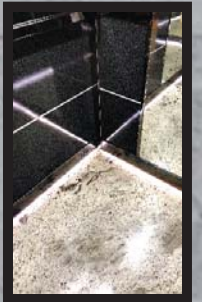

Horizontal cabin
operating panel on
the wall

Kabinde
kullanılan
süpürgeliğin
görünümü

Skirting view
on the cabin

Lambuka HB

KABİN DUVARLARI

SİYAH SATİNE PASLANMAZ ÇELİK, SERAMİK, ÇELİK PROFİL/HAIRLINE TI-GOLD, ESB RAL9005 BOYALI ARA PROFİL