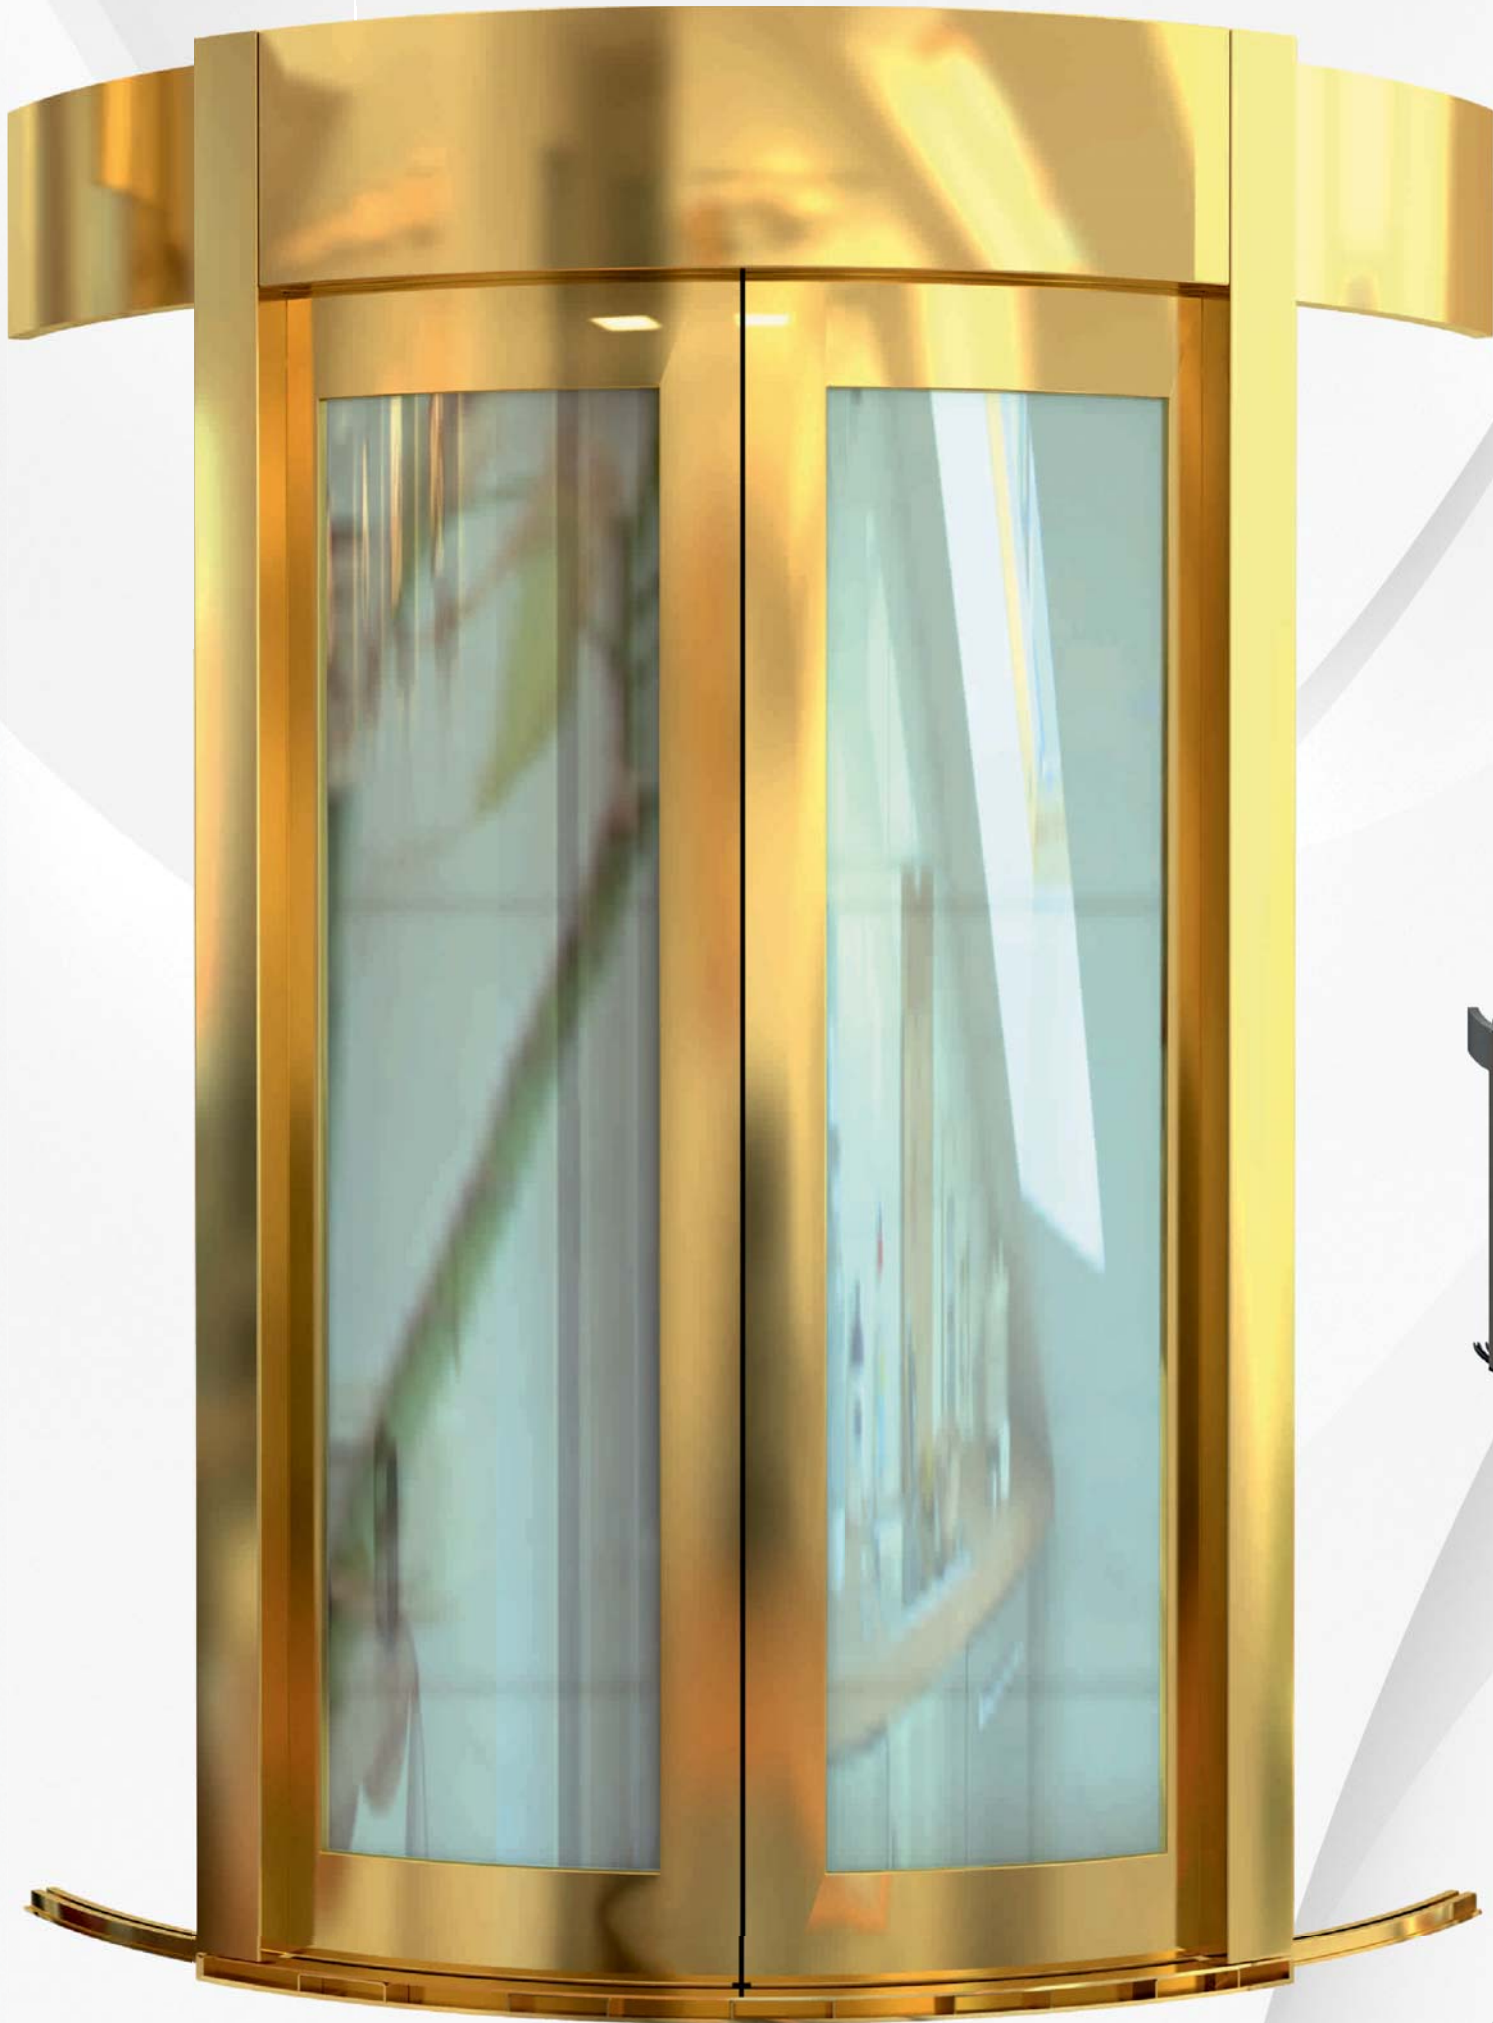

CRD-G05

YÜKSELİŞ
DAİRESEL
MERKEZİ
OTOMATİK KAPI

YÜKSELİŞ
CENTRAL ROUND
AUTOMATIC DOOR