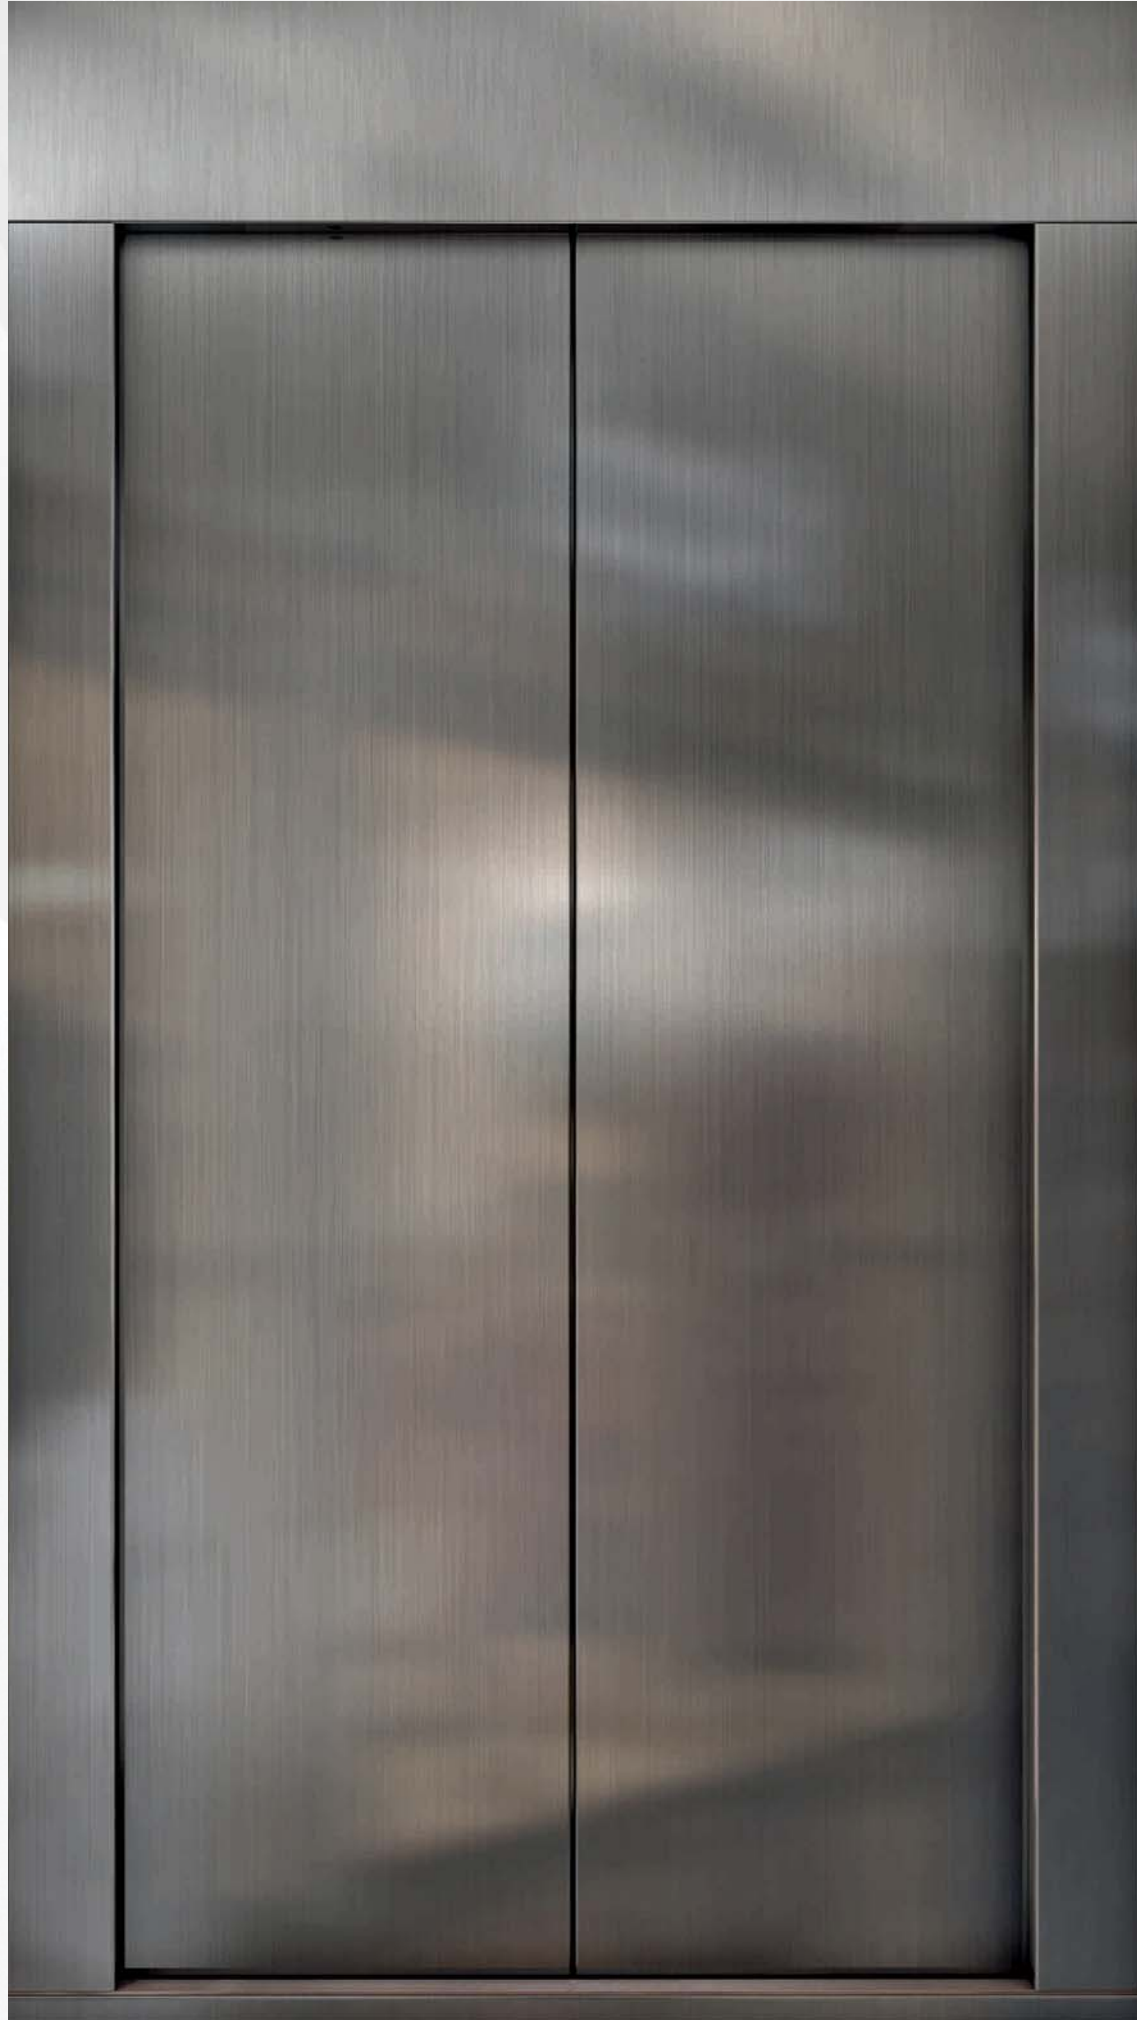

YKS-PC/M 01

**ÇERÇEVESİZ CAMLI
OTOMATİK KAPI**

GLASS - WITHOUT
FRAME PANELS
AUTOMATIC DOOR

YKS-PC/SBG 02

SATINE PASLANMAZ
KAPLAMA CAMLI
OTOMATİK KAPI

GLASS-SATINATED
STAINLESS STEEL
FRAME PANELS
AUTOMATIC DOOR

YKS - PC/MCX41/03

CX-41 AYNA
PASLANMAZ
KAPLAMA
OTOMATİK KAPI

CX-41 MIRROR
STAINLESS STEEL
FINISHED AUTOMATIC
DOOR

YKS - PC/HTB04

SİYAH SATINE
PASLANMAZ ÇELİK
KAPLAMA
OTOMATİK KAPI

HAIRLINE TI-BLACK
FINISHED
AUTOMATIC DOOR